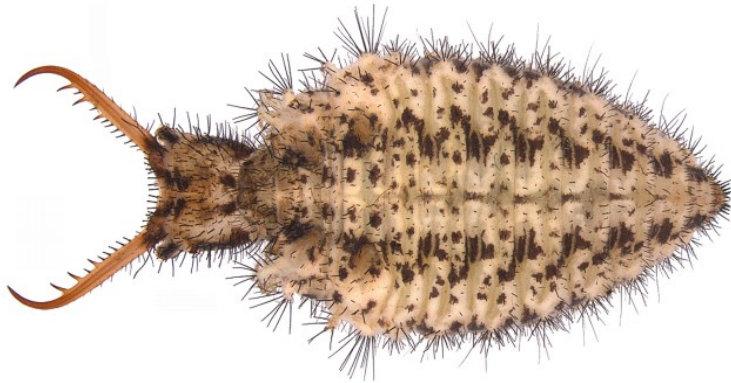

***Gymnocnemia variegata* (Schneider, 1845)**

adulto(sopra), larva (sotto) foto Strano A. e Paglialunga

Questa specie si trova in ambienti mediterranei come boschi e boscaglie, ma è

relativamente poco diffusa e la sua presenza è probabilmente legata ai rigorosi requisiti dei microhabitat delle larve. Le larve sono associate con scarpate rocciose, piccole grotte e strapiombi, in particolare sulle rocce friabili o in presenza di spessi depositi di detriti asciutto e raffinato, dove sono sepolti in cavità e fessure tra cui tane abbandonate (Badano & Pantaleoni, 2014), dal livello del mare sino ai 1000 m ca., tra giugno e settembre (Aspöck et al., 1980).

adulto (sopra) da Di Nola, 2007

Larva da Badano & Pantaleoni, 2014

Stadi preimmaginali: Badano & Pantaleoni, 2014.

Ampiezza dell'ala anteriore delle immagini: da 21 a 23 mm. (Aspöck et al., 1980).

Distribuzione regionale italiana: